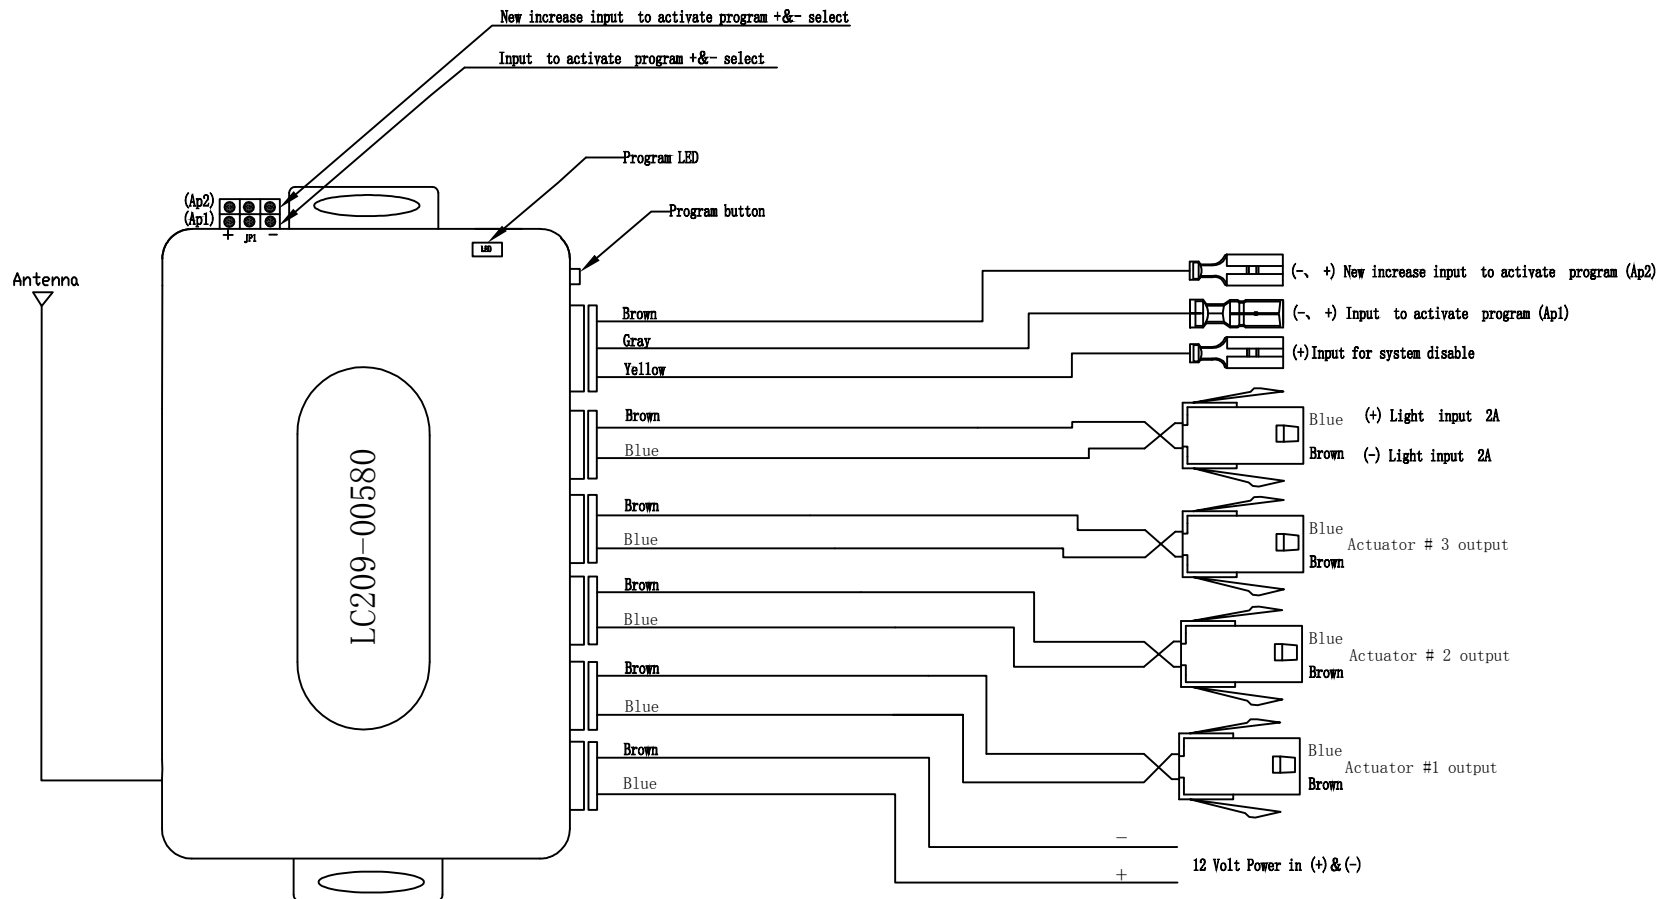

Wiring Diagram

广东小飞将防盗设备有限公司
GUANGDONG LFF SECURITY EQUIPMENT CO.,LTD.

物料编号
PRODUCT NO

品名
DESCRIPTION

规格
SPECIFICATION

未注公差尺寸
Tolerance Grade Not Noted

单位
UNIT

免匙进入安装图